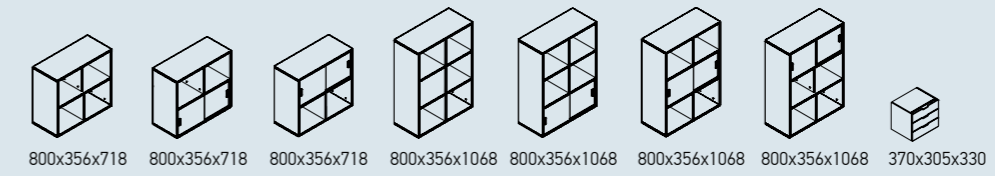

CHOICE

JAZZ

LIGHT

NOVA Basic

NOVA Line