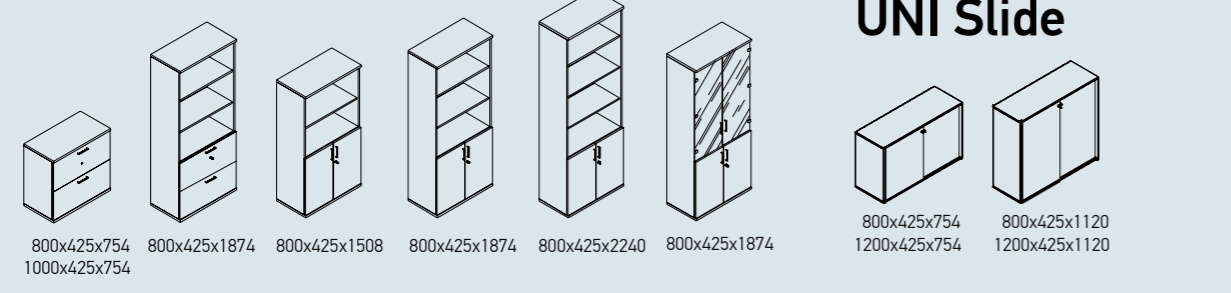

UNI

UNI Slide

UNI Plus

CHOICE