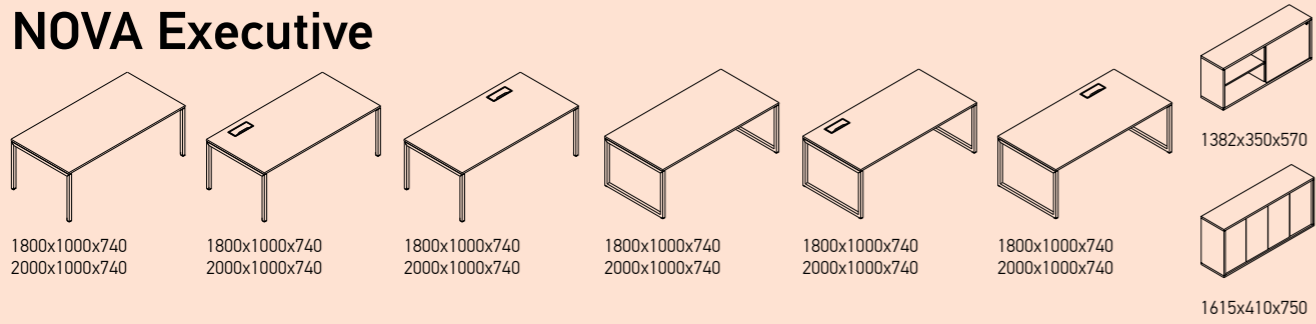

NOVA Executive