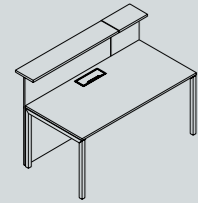

NOVA

1600x935x1125
1800x935x1125