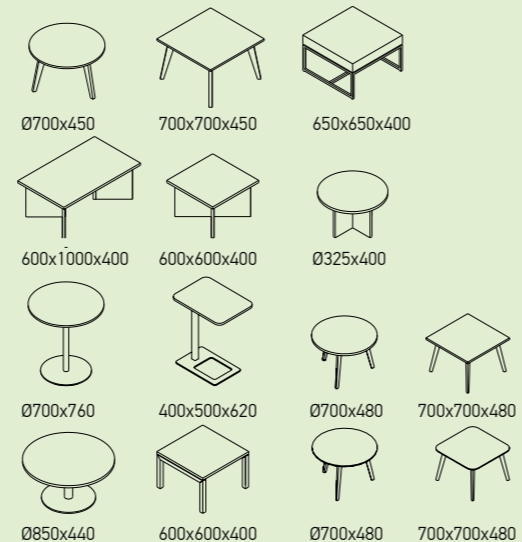

LIGHT

Coffee tables

MEDIA

Įvairių dydžių ir formų: stačiakampiai arba apvalūs, susitikimams suteikiantys familiarumo ir jaukumo. Po stalviršiu įmontuojamos specialios dėžutės elektros blokams ir laidams paslėpti.