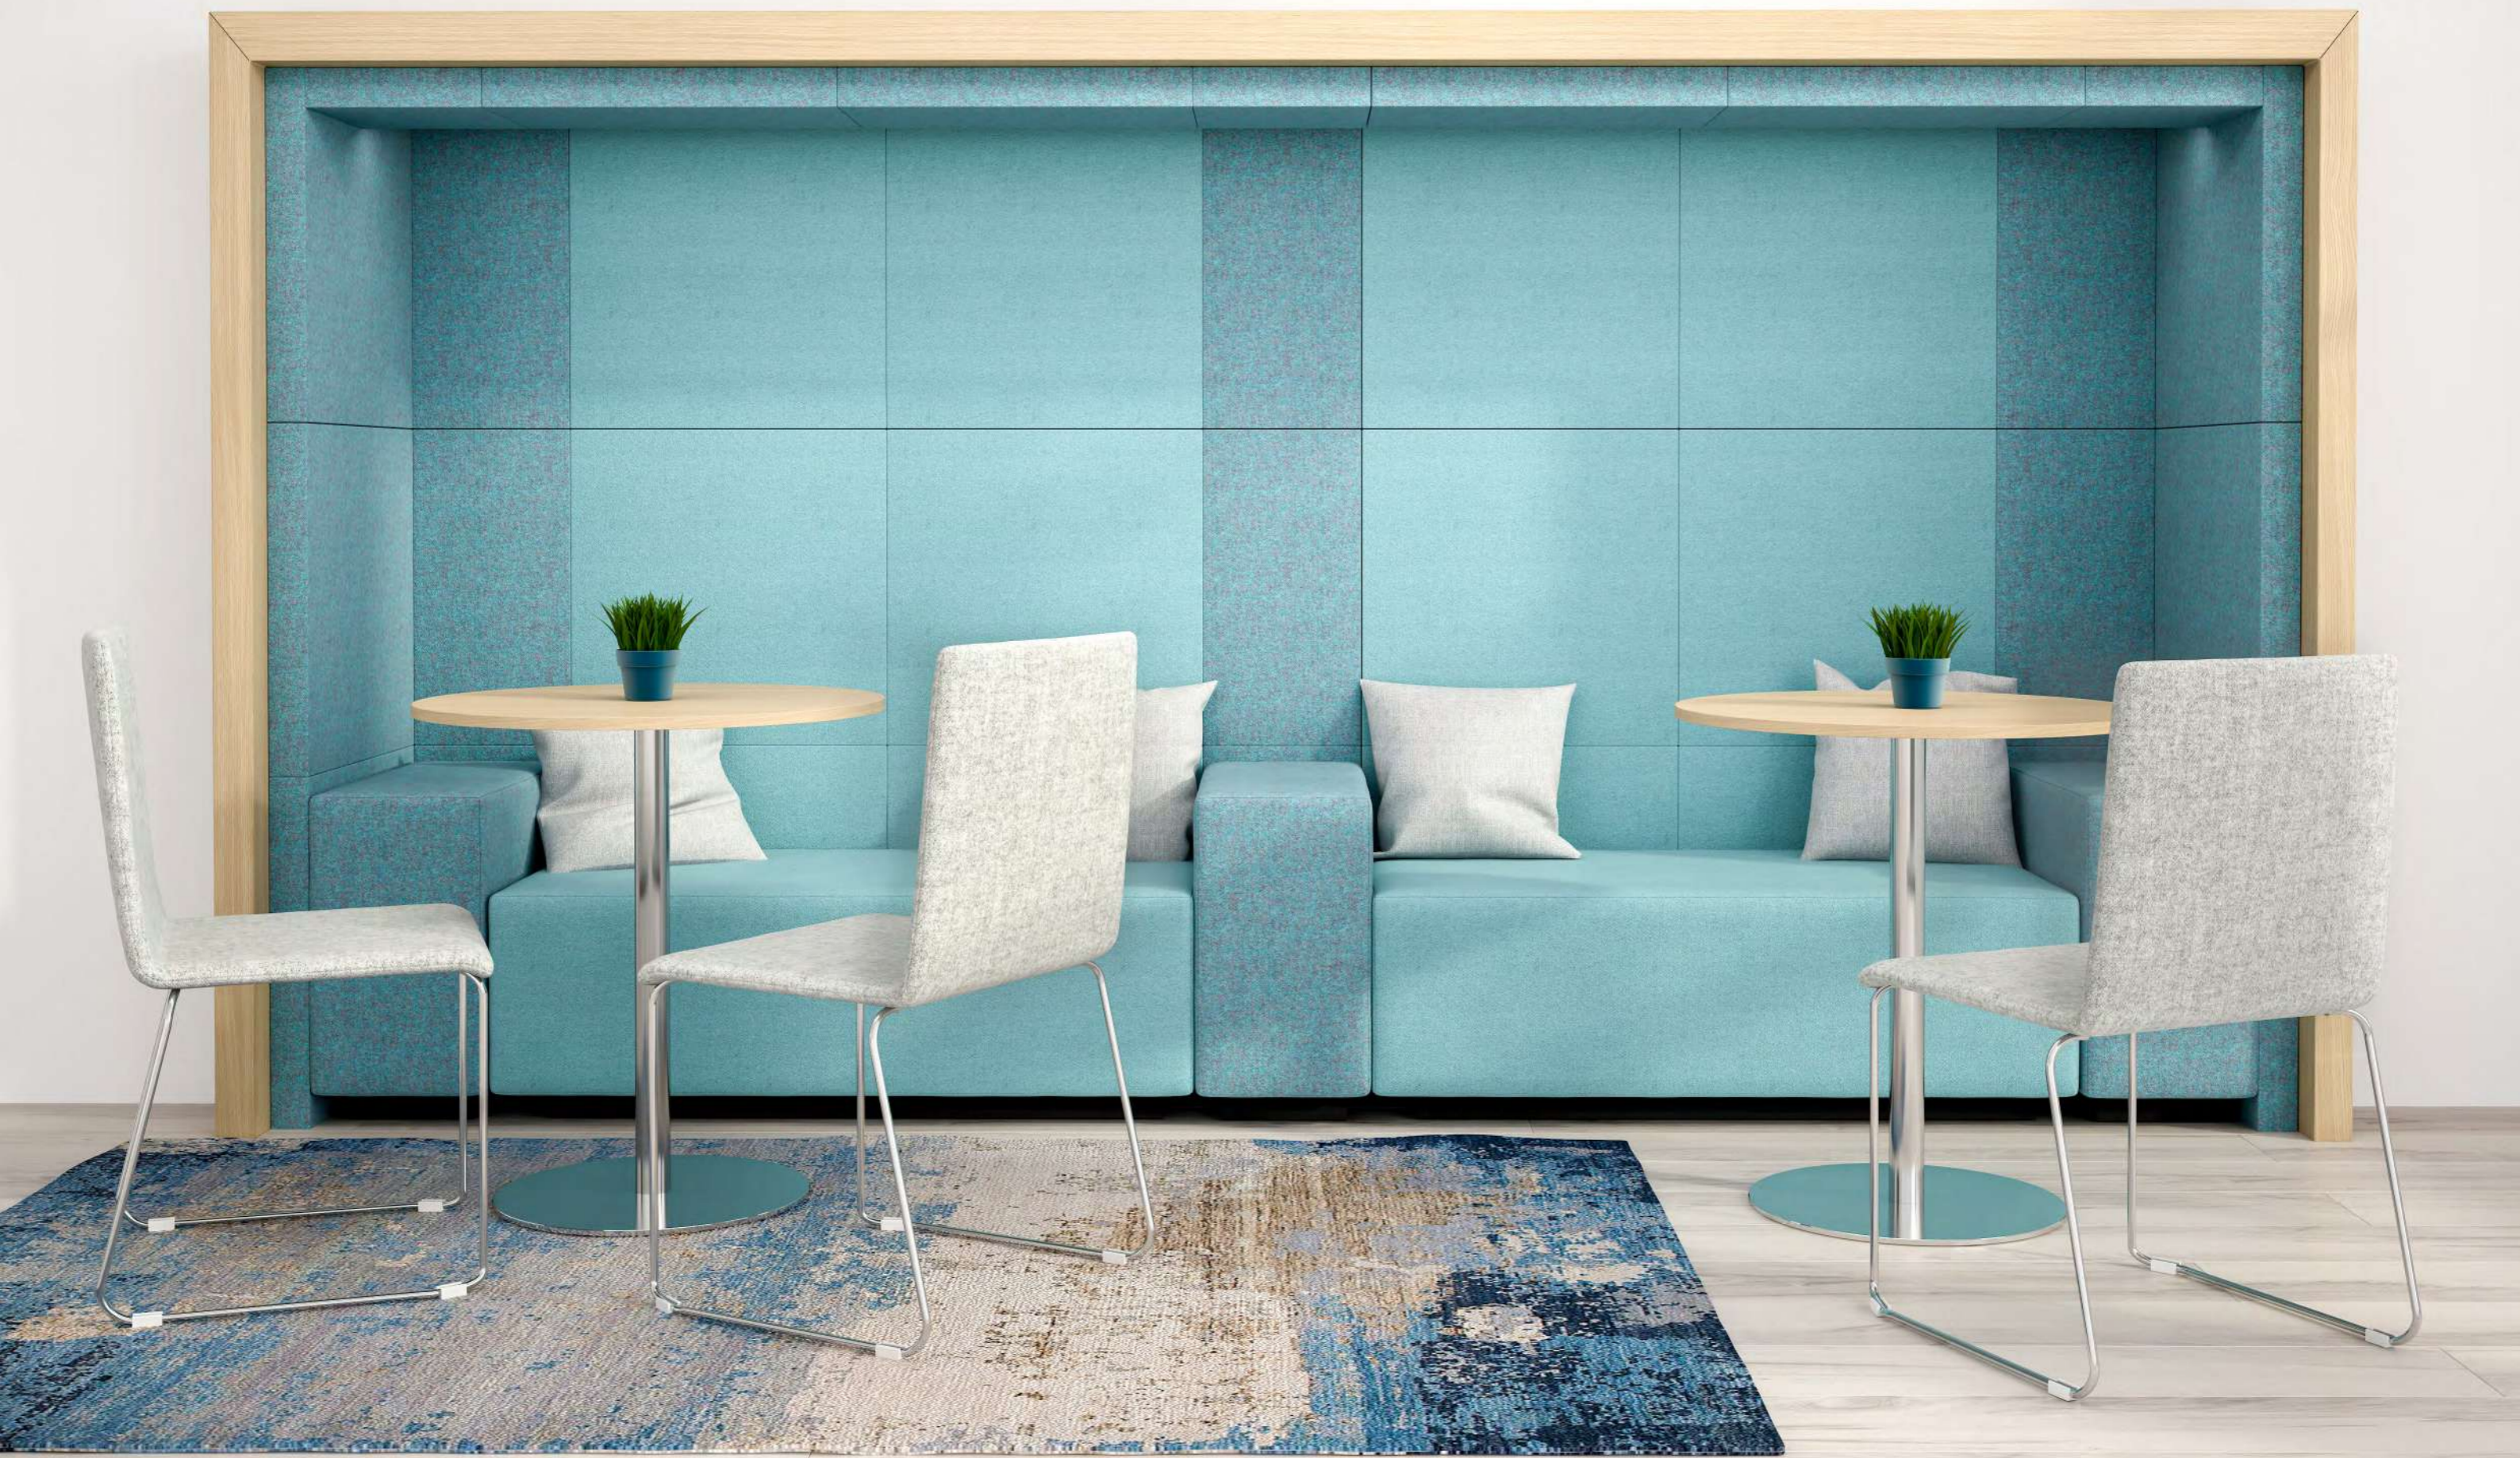

MODUS Light