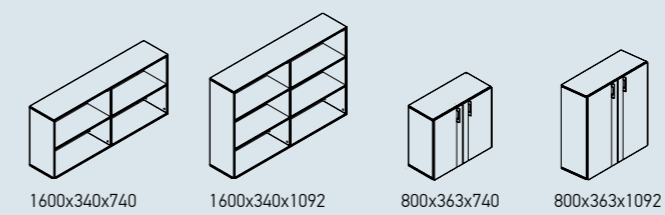

CHOICE

JAZZ

LIGHT

NOVA Basic

NOVA Line