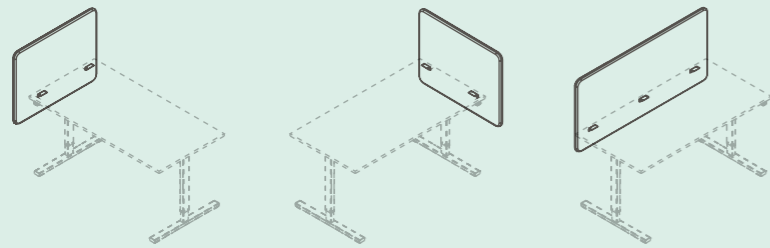

TOP 530

700x36x595	1200x36x595	1200x36x555	1200x36x595	1270(530)x1000x36	1270(530)x1000x36	(710x2)x36x530
800x36x595	1400x36x595	1400x36x555	1400x36x595			(810x2)x36x530
	1600x36x595	1600x36x555	1600x36x595			
	1800x36x595	1800x36x555	1800x36x595			

DESK 760

1000x36x760	1000x36x760	1400x36x760
		1600x36x760

MODUS

1400x42x740
1600x42x740

FREE STANDING

800x36x1190	1000x36x1190	1200x36x1190	1400x36x1190	1600x36x1190
800x36x1390	1000x36x1390	1200x36x1390	1400x36x1390	1600x36x1390
800x36x1590	1000x36x1590	1200x36x1590	1400x36x1590	1600x36x1590
800x36x1790	1000x36x1790	1200x36x1790	1400x36x1790	1600x36x1790

Su Velcro juosta | With Velcro stripe | С лентой Велкро

800x36x1190	1400x36x1190	1600x36x1190
800x36x1390	1400x36x1390	1600x36x1390
800x36x1590	1400x36x1590	1600x36x1590
800x36x1790	1400x36x1790	1600x36x1790

TOP 530