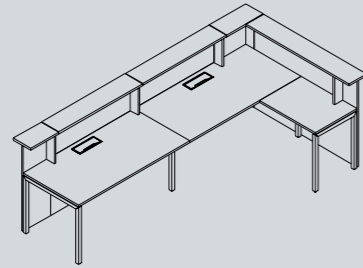

3340x1735x1125