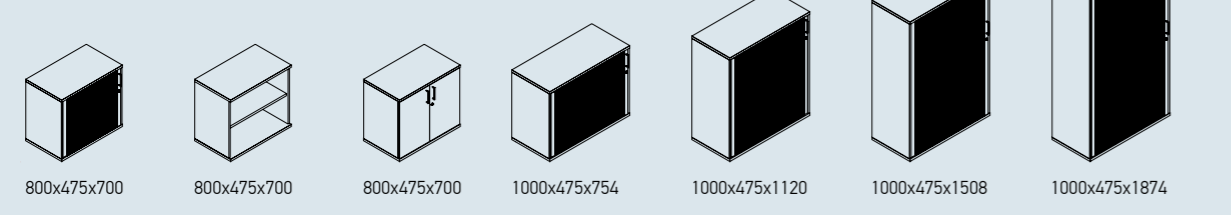

UNI Plus

CHOICE

CHOICE

UNI

Ypač plati spintų sistema, suteikianti galimybę rinktis iš skirtingų aukščių bei pločių lentynų, skirtingų tipų durelių. Nugarėlė gali būti dengta gobelenu, sugeriančiu garsą, arba balta rašymo lenta.