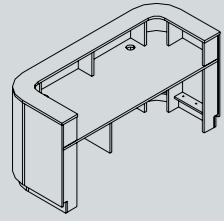

COSY

2000x800x1025

NOVA

1600x935x1125
1800x935x1125

3200x935x1125

3340x1735x1125

3470x935x1125

TERA

3000x893x1115

3350x1100x1115

2600x2000x1115

Ø1100x1115

Ø1048x750

900x893x1115
1150x893x1115
1500x893x1115

900x893x750
1150x893x750
1500x893x750

312x546x711

312x546x711

Reception

COSY