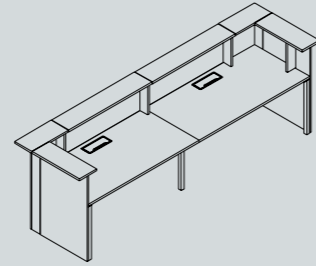

COSY

2000x800x1025

NOVA

1600x935x1125
1800x935x1125

3200x935x1125

3340x1735x1125

3470x935x1125

TERA

3000x893x1115

3350x1100x1115

2600x2000x1115

Ø1100x1115

Ø1048x750

900x893x1115
1150x893x1115
1500x893x1115

900x893x750
1150x893x750
1500x893x750

312x546x711

312x546x711

Reception

COSY