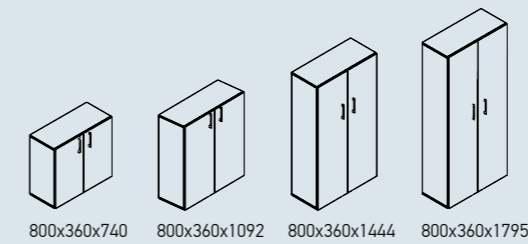

CHOICE

JAZZ

LIGHT

NOVA Basic

NOVA Line