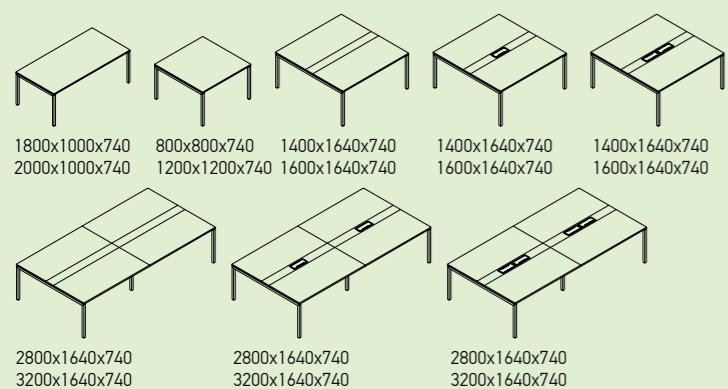

NOVA

NOVA Wood

AIR

FLIP-TOP FOLDING

JAZZ

FORUM

T-EASY

NOVA Wood

JAZZ

NOVA

LIGHT

Coffee tables

MEDIA

Įvairių dydžių ir formų: stačiakampiai arba apvalūs, susitikimams suteikiantys familiarumo ir jaukumo. Po stalviršiu įmontuojamos specialios dėžutės elektros blokams ir laidams paslėpti.

Tables of various sizes and shapes: rectangular or round, providing more comfort and productivity for your meetings. IT equipment wiring and power sockets are mounted under the tabletop.

Разные по размеру и форме – прямоугольные или круглые, эти столы придадут встрече непринужденность и уют. Под столешницей находятся углубления для блоков питания и проводов.