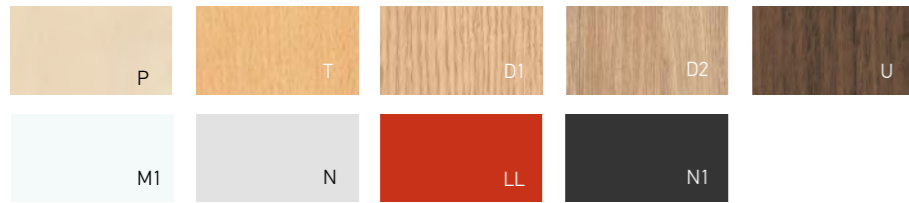

Melaminas | Melamine | Меламин