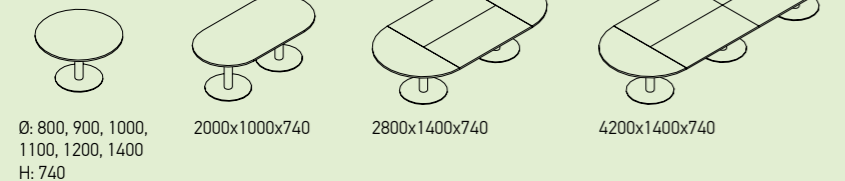

NOVA

NOVA Wood

AIR

FLIP-TOP FOLDING

JAZZ

FORUM

T-EASY

NOVA Wood

JAZZ

NOVA

LIGHT

Coffee tables

MEDIA

Įvairių dydžių ir formų: stačiakampiai arba apvalūs, susitikimams suteikiantys familiarumo ir jaukumo. Po stalviršiu įmontuojamos specialios dėžutės elektros blokams ir laidams paslėpti.

Tables of various sizes and shapes: rectangular or round, providing more comfort and productivity for your meetings. IT equipment wiring and power sockets are mounted under the tabletop.

Разные по размеру и форме – прямоугольные или круглые, эти столы придадут встрече непринужденность и уют. Под столешницей находятся углубления для блоков питания и проводов.