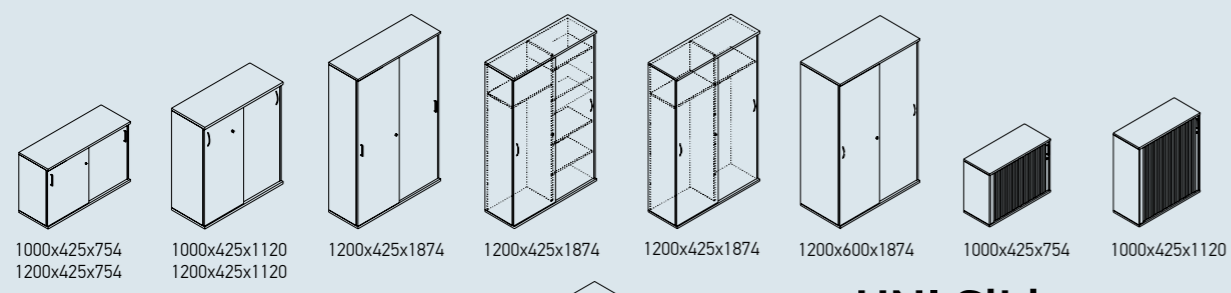

UNI

UNI Slide

UNI Plus

CHOICE