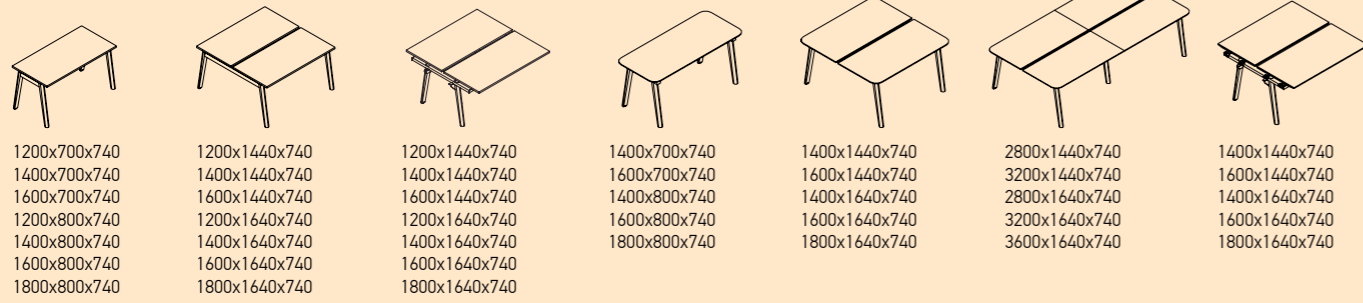

NOVA Wood

1200x700x740
1400x700x740
1600x700x740
1200x800x740
1400x800x740
1600x800x740
1800x800x740

1200x1440x740
1400x1440x740
1600x1440x740
1200x1640x740
1400x1640x740
1600x1640x740
1800x1640x740

1200x1440x740
1400x1440x740
1600x1440x740
1200x1640x740
1400x1640x740
1600x1640x740
1800x1640x740

1400x700x740
1600x700x740
1400x800x740
1600x800x740
1800x800x740

1400x1440x740
1600x1440x740
1400x1640x740
1600x1640x740
1800x1640x740

2800x1440x740
3200x1440x740
2800x1640x740
3200x1640x740
3600x1640x740

1400x1440x740
1600x1440x740
1400x1640x740
1600x1640x740
1800x1640x740