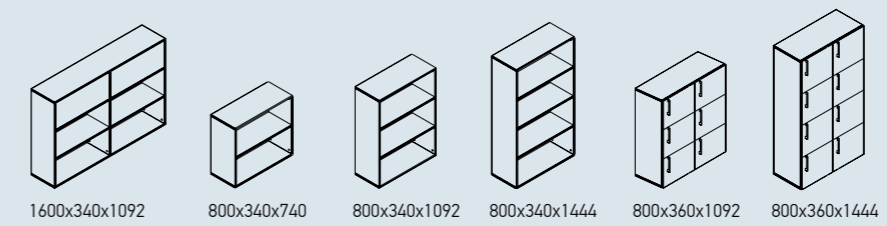

CHOICE

JAZZ

LIGHT

NOVA Basic

NOVA Line