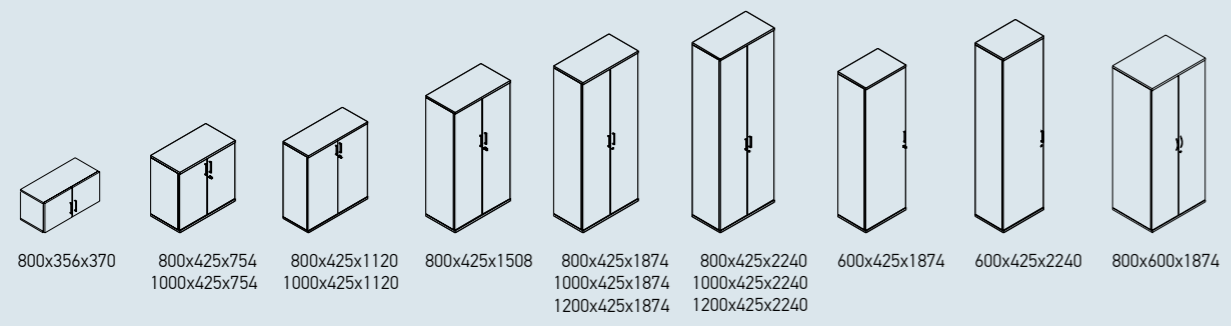

UNI

UNI Slide

UNI Plus

CHOICE