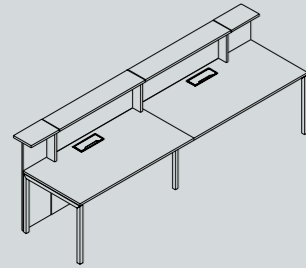

3200x935x1125