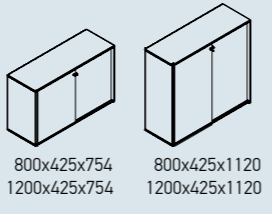

UNI Plus

CHOICE

CHOICE

UNI

Ypač plati spintų sistema, suteikianti galimybę rinktis iš skirtingų aukščių bei pločių lentynų, skirtingų tipų durelių. Nugarėlė gali būti dengta gobelenu, sugeriančiu garsą, arba balta rašymo lenta.