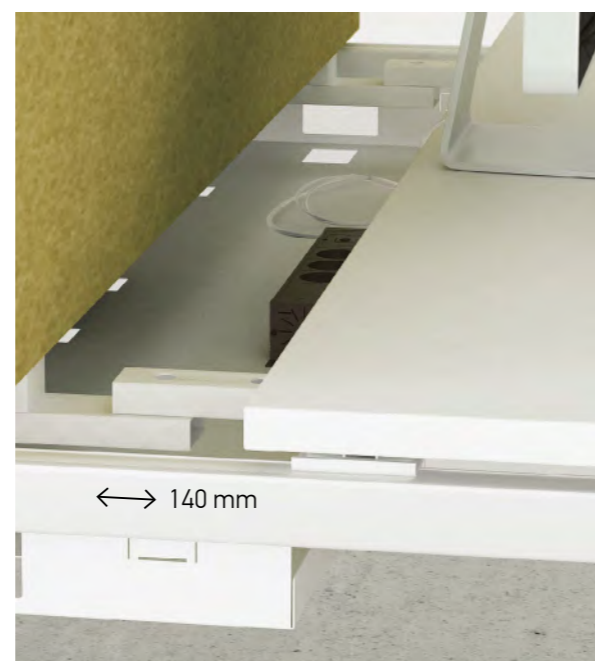

NOVA H

Paprastas rankinis stalo kojų reguliavimas leidžia keisti darbastalio aukštį.

Simple manual height adjustment system allows you to change the desktop height.

Простое ручное регулирование ножек стола позволяет менять высоту столешницы.