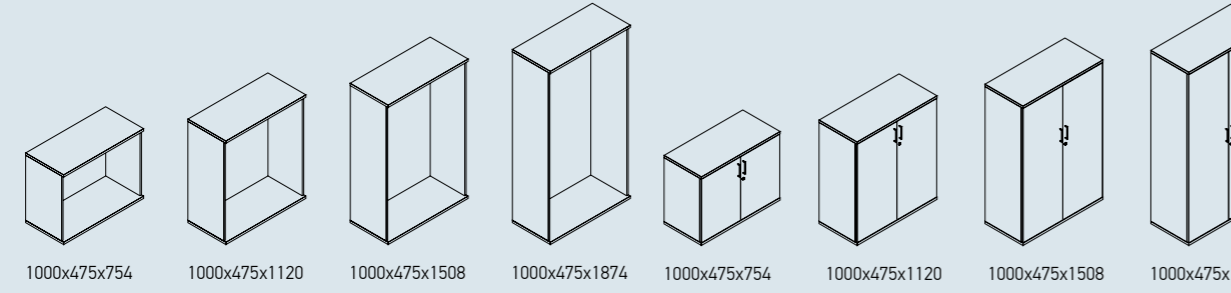

UNI Plus

CHOICE

CHOICE

UNI

Ypač plati spintų sistema, suteikianti galimybę rinktis iš skirtingų aukščių bei pločių lentynų, skirtingų tipų durelių. Nugarėlė gali būti dengta gobelenu, sugeriančiu garsą, arba balta rašymo lenta.