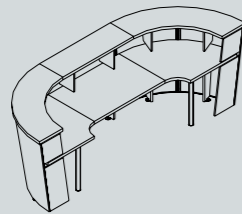

3350x1100x1115