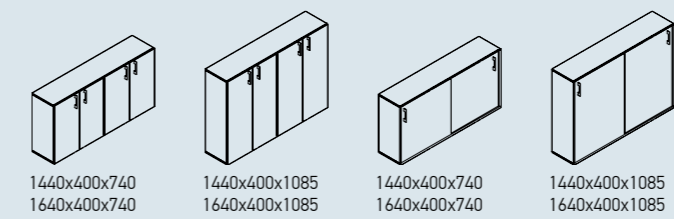

CHOICE

JAZZ

LIGHT

NOVA Basic

NOVA Line