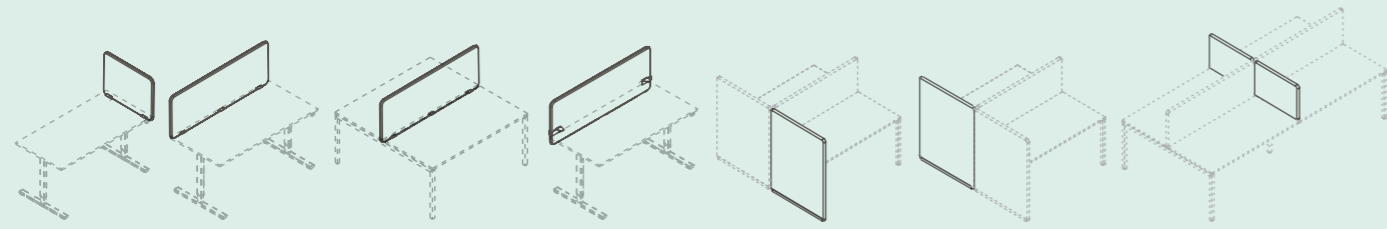

Отличается простым современным структурным дизайном, который создает особенный стиль.

T-EASY

ONE H

Stalo kojų reguliavimas leidžia keisti darbo vietos aukštį nuo 620 mm iki 850 mm.

Simple manual height adjustment system allows you to change the desktop height from 620 mm to 850 mm.

Регулируемые ножки стола ONE H позволяют менять высоту рабочего места в интервале от 620 до 850 мм.

OPTIMA C

Akustinės pertvaros

Acoustic screens | Акустические перегородки

TOP 530

DESK 760

MODUS

FREE STANDING

TOP 530

700x36x595	1200x36x595	1200x36x555	1200x36x595	1270(530)x1000x36	1270(530)x1000x36	(710x2)x36x530
800x36x595	1400x36x595	1400x36x555	1400x36x595			(810x2)x36x530
	1600x36x595	1600x36x555	1600x36x595			
	1800x36x595	1800x36x555	1800x36x595			