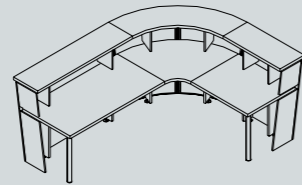

2600x2000x1115