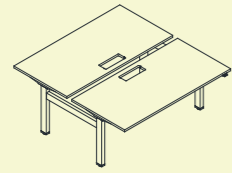

89 **Priimamojo baldai**
Reception furniture | Мебель для приемных

Sėsk-stok stalai

Sit-stand desks | Столы регулируемые по высоте

MOTION

EASY

ONE

MOTION

1400x1674x700-1200 (2)*
1600x1674x700-1200 (2)*
1400x1674x650-1300 (3)*
1600x1674x650-1300 (3)*