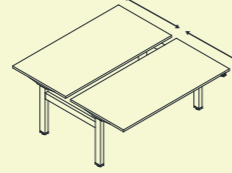

1400x1674x700-1200 (2)*
1600x1674x700-1200 (2)*
1400x1674x650-1300 (3)*
1600x1674x650-1300 (3)*