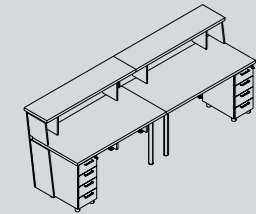

TERA

3000x893x1115