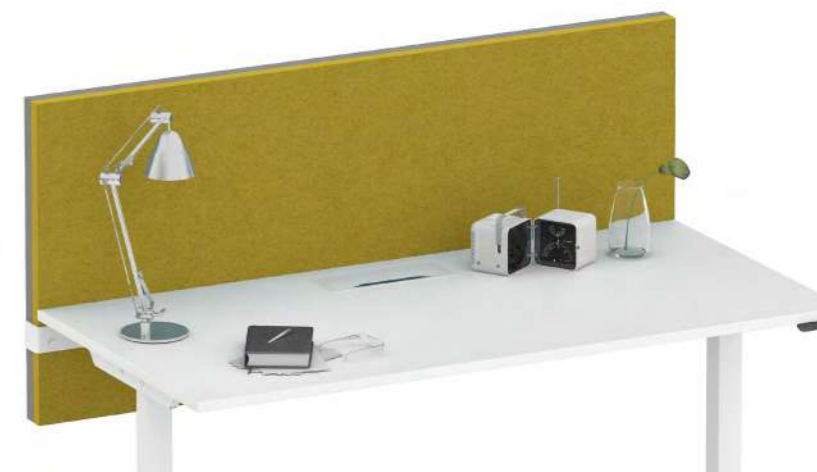

Звукопоглощающие материалы, используемые в акустической мебели, уменьшают уровень шума в помещении, разделяют пространство, чтобы ничто не мешало сосредоточиться на работе.

TOP 530

DESK 760

MODUS

Akustiniai baldai